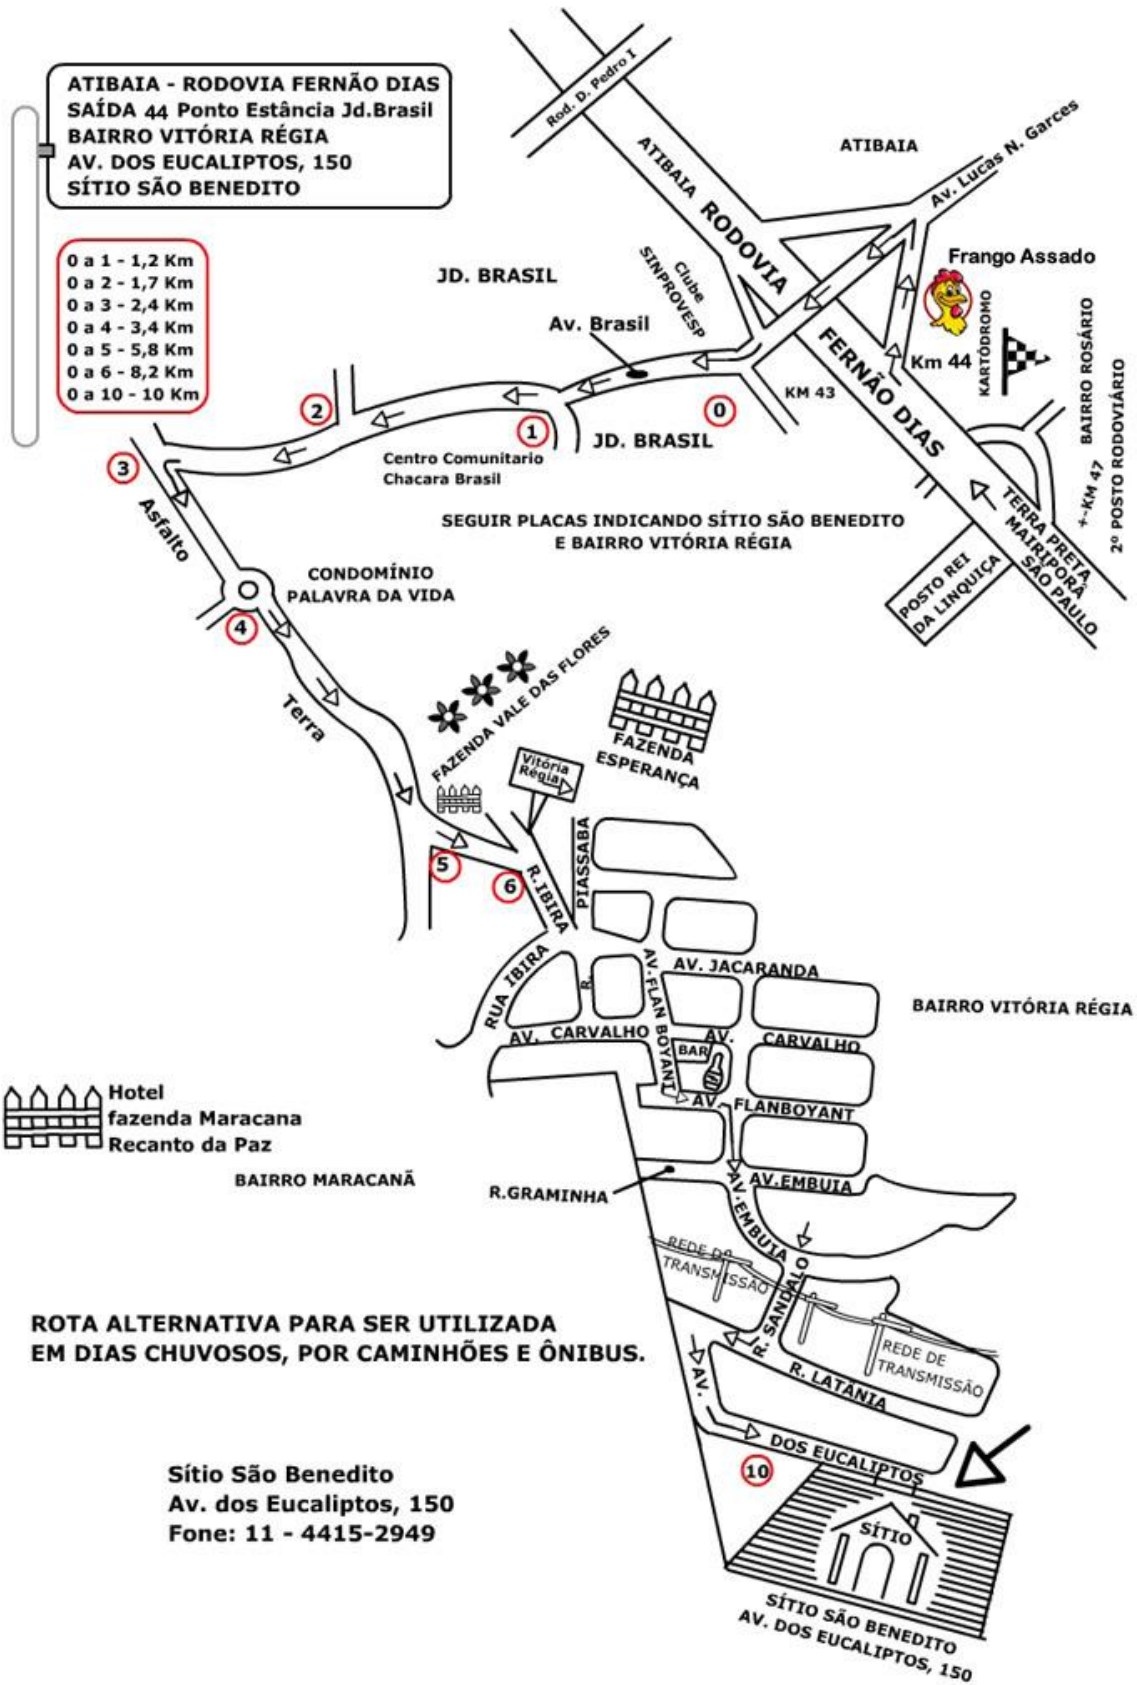

ATIBAIA - RODOVIA FERNÃO DIAS
SAÍDA 44 Ponto Estância Jd. Brasil
BAIRRO VITÓRIA RÉGIA
AV. DOS EUCALIPTOS, 150
SÍTIO SÃO BENEDITO

- 0 a 1 - 1,2 Km
- 0 a 2 - 1,7 Km
- 0 a 3 - 2,4 Km
- 0 a 4 - 3,4 Km
- 0 a 5 - 5,8 Km
- 0 a 6 - 8,2 Km
- 0 a 10 - 10 Km